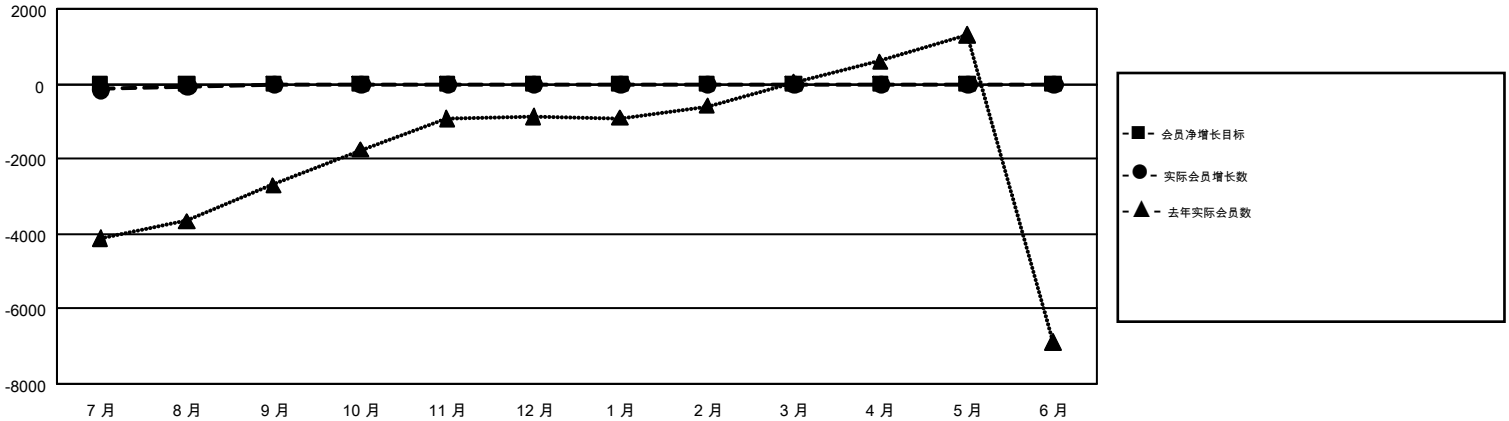

目标和实际会员累积

已取消的分会: 30	122 CLUBS OF 1,376 增添1位或以上的新会员	性别分布			
		男	25,522 (61.89%)		
		女	15,715 (38.11%)		
<u>放弃的会员</u>	点击这里取得累计会员数据	总计家庭单位会员数		2,603	
过世		3	支付减半会费的家庭会员		1,335
分会已取消		23			
其他		408			
总计	434