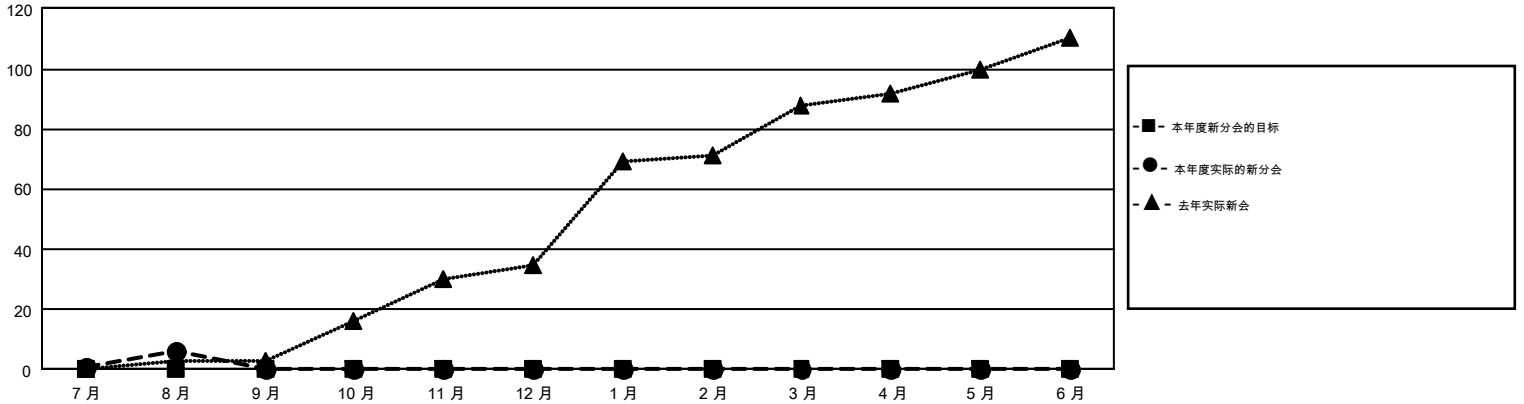

GMT MONTHLY MEMBERSHIP PROGRESS REPORT

Results as of: 8/31/2018

GMT Constitutional Area 5, Group E

GMT: ZIYU LIN

报告不包含分会属于未成立区之地区。

分会				位会员@每位须缴			
成果 2018-2019				成果 2018-2019			
季	新分会目标	新会	会员流失的分会	季	会员净增长目标	实际会员增长数	实际退会会员 (包括转会)
7月/8月/9月	0	6	30	7月/8月/9月	0	634	434
10月/11月/12月	0	0	0	10月/11月/12月	0	0	0
1月/2月/3月	0	0	0	1月/2月/3月	0	0	0
4月/5月/6月	0	0	0	4月/5月/6月	0	0	0

目标与实际新会累积